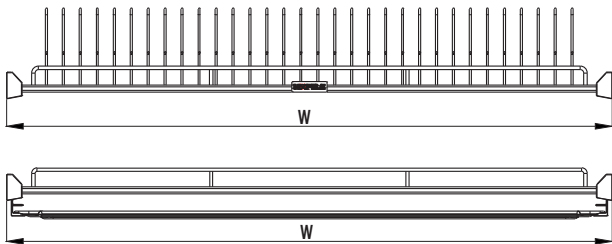

## Dish rack set

ชุดตระแกรงคว่ำจาน

- Material: Dish rack stainless steel 304, side panel brackets and tray plastic
- Finish: Dish rack polished, side panel brackets grey, tray transparent
- วัสดุ: ตะแกรงคว่ำจานสแตนเลสสตีล 304, แป้นยึดแผงข้างและถาดพลาสติก
- สี: ตะแกรงคว่ำจานสีสแตนเลสขัดเงา, แป้นยึดแผงข้างสีเทา, ถาดโปร่งใส

### Supplied with

- 1 Flat bowl rack
- 1 L-shape dish rack
- 4 Side panel brackets
- 1 Plastic tray

### ประกอบด้วย

- ตระแกรงคว่ำชามแบบแบนเรียบ 1 ชิ้น
- ตระแกรงคว่ำจานทรงแอล 1 ชิ้น
- แป้นยึดแผงข้าง 4 ชิ้น
- ถาดพลาสติก 1 ชิ้น

4

| Cabinet width mm<br>ความกว้างตู้ มม. | Dim. (WxDxH) mm<br>ขนาด (กxลxส) มม. | Cat. No.<br>รหัสสินค้า |
|--------------------------------------|-------------------------------------|------------------------|
| 800                                  | Upper 762-772x266x129<br>(ชั้นบน)   | 544.06.026             |
|                                      | Lower 762-772x266x73<br>(ชั้นล่าง)  |                        |
| 900                                  | Upper 862-872x266x129<br>(ชั้นบน)   | 544.06.027             |
|                                      | Lower 862-872x266x73<br>(ชั้นล่าง)  |                        |

Packing: 1 set  
ขนาดบรรจุ: 1 ชุด