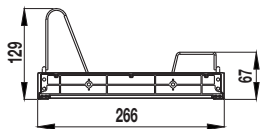

### Supplied with

- 1 Flat bowl rack
- 1 L-shape dish rack
- 4 Side panel brackets
- 1 Plastic tray

### ประกอบด้วย

- ตระแกรงคว่ำชามแบบแบนเรียบ 1 ชิ้น
- ตระแกรงคว่ำจานทรงแอล 1 ชิ้น
- แป้นยึดแผงข้าง 4 ชิ้น
- ถาดพลาสติก 1 ชิ้น

4

| Cabinet width mm<br>ความกว้างตู้ มม. | Dim. (WxDxH) mm<br>ขนาด (กxลxส) มม. | Cat. No.<br>รหัสสินค้า |
|--------------------------------------|-------------------------------------|------------------------|
| 800                                  | Upper 762-772x266x129<br>(ชั้นบน)   | 544.06.026             |
|                                      | Lower 762-772x266x73<br>(ชั้นล่าง)  |                        |
| 900                                  | Upper 862-872x266x129<br>(ชั้นบน)   | 544.06.027             |
|                                      | Lower 862-872x266x73<br>(ชั้นล่าง)  |                        |

Packing: 1 set  
ขนาดบรรจุ: 1 ชุด