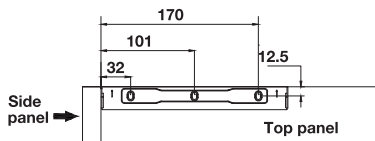

Push to open and soft closing device ONE TOUCH

อุปกรณ์กดกระดิ่งและปิดแบบนุ่มนวล ONE TOUCH

3

TIP-ON

- Integrated soft closing and push to open mechanism
- อุปกรณ์กดกระดิ่งและปิดแบบนุ่มนวล

- Area of application: For wooden and aluminium framed doors, for low, high or folding door panels
- Material: Steel arm and bracket, plastic housing
- Colour: Housing, arm and bracket black
- Installation: Surface mounted, screw fixing
- For max. door width: 600 mm
- Integrated soft closing mechanism and push to open mechanism

Installation

การติดตั้ง

Full overlay mounting
 ติดตั้งแบบทับขอบ

Half overlay mounting
 ติดตั้งแบบกลางขอบ

Inset mounting
 ติดตั้งแบบในขอบ

Door overlay mm

ระยะวางทับแผงข้าง มม.

16	17	18	19	20	K
76	77	78	79	80	3
77	78	79	80	81	4
78	79	80	81	82	5