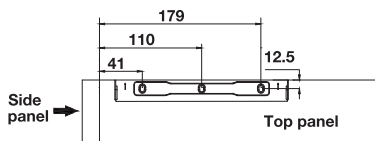

Push to open and soft closing device ONE TOUCH

อุปกรณ์กดกระดิ่งและปิดแบบนุ่มนวล ONE TOUCH

3

TIP-ON

- Integrated soft closing and push to open mechanism
- อุปกรณ์กดกระดิ่งและปิดแบบนุ่มนวล

- Area of application: For wooden and aluminium framed doors, for low, high or folding door panels
- Material: Steel arm and bracket, plastic housing
- Colour: Housing, arm and bracket black
- Installation: Surface mounted, screw fixing
- For max. door width: 600 mm
- Integrated soft closing mechanism and push to open mechanism

Installation

การติดตั้ง

Full overlay mounting
 ติดตั้งแบบทับขอบ

Half overlay mounting
 ติดตั้งแบบกลางขอบ

Inset mounting
 ติดตั้งแบบในขอบ

Door overlay mm

ระยะวางทับแผงข้าง มม.

16	17	18	19	20	K
76	77	78	79	80	3
77	78	79	80	81	4
78	79	80	81	82	5