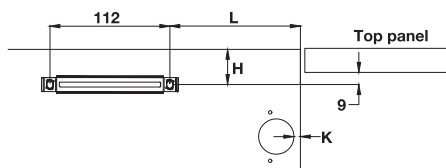

Installation

การติดตั้ง

Full overlay mounting
 ติดตั้งแบบทับขอบ

Half overlay mounting
 ติดตั้งแบบกลางขอบ

Inset mounting
 ติดตั้งแบบในขอบ

Door overlay mm

ระยะวางทับแผงข้าง มม.

16	17	18	19	20	K
76	77	78	79	80	3
77	78	79	80	81	4
78	79	80	81	82	5

L mm

L มม.

- ลักษณะการใช้งาน: สำหรับหน้าบานเตี้ย หน้าบานสูง และบานเฟี้ยม, สำหรับบานไม้ และหน้าบานเฟรมอะลูมิเนียม
- วัสดุ: เหล็กชุบสังกะสี, แขนและแป้นยึดเหล็ก
- สี: เหล็กชุบ, แขนและแป้นยึดสีดำ
- การติดตั้ง: ติดตั้งด้วยสกรู ยึดอุปกรณ์บนพื้นผิวแบบลอยตัว
- ความกว้างหน้าบานสูงสุด: 600 มม.
- อุปกรณ์กดกระดิ่งและปิดแบบนุ่มนวล