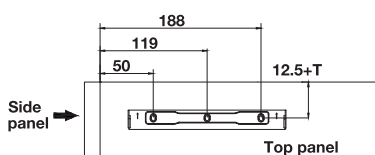

Installation

การติดตั้ง

Full overlay mounting
 ติดตั้งแบบทับขอบ

Half overlay mounting
 ติดตั้งแบบกลางขอบ

Inset mounting
 ติดตั้งแบบในขอบ

Door overlay mm

ระยะวางทับแผงข้าง มม.

16	17	18	19	20	K
76	77	78	79	80	3
77	78	79	80	81	4
78	79	80	81	82	5

L mm

L มม.

- ลักษณะการใช้งาน: สำหรับหน้าบานเตี้ย หน้าบานสูง และบานเฟี้ยม, สำหรับบานไม้ และหน้าบานเฟรมอะลูมิเนียม
- วัสดุ: เหล็กชุบสังกะสี, แขนและแป้นยึดเหล็ก
- สี: เหล็กชุบ, แขนและแป้นยึดสีดำ
- การติดตั้ง: ติดตั้งด้วยสกรู ยึดอุปกรณ์บนพื้นผิวแบบลอยตัว
- ความกว้างหน้าบานสูงสุด: 600 มม.
- อุปกรณ์กดกระดิ่งและปิดแบบนุ่มนวล