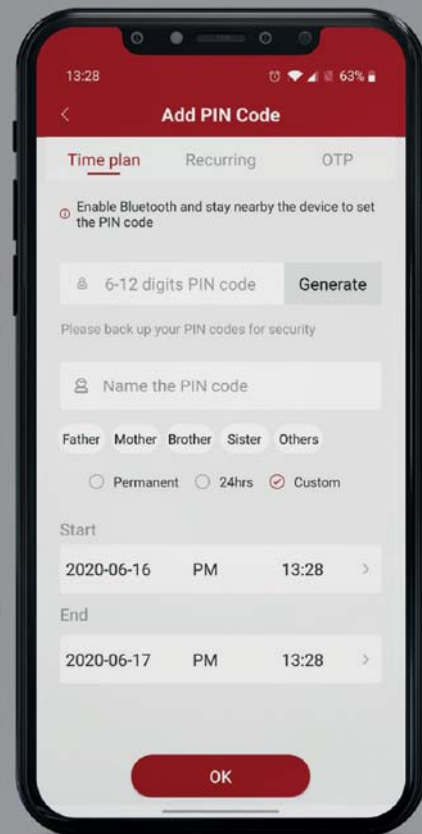

No PVC door
ไม่สามารถติดตั้งกับประตู PVC ได้

DESCRIPTION รายละเอียด	DC1000	ER4900	ER5100	DL6500	EL7200	EL7500	DL7600	PP8100	PP9000
ACCESS MODES (วิธีการปลดล็อก)									
PIN CODE รหัสผ่าน	16	20	10	20	1	1	10	10	10
KEYCARD คีย์การ์ด	-	50	100	-	50	50	100	100	100
FINGERPRINT ลายนิ้วมือ	-	-	100	-	-	-	100	100	100
MECHANICAL KEY กุญแจฉุกเฉิน	-	-	-	√	√	√	√	√	√
PRODUCT SPECIFICATION (ข้อมูลสินค้า)									
FRONT BODY (WxHxD mm) ขนาดด้านหน้า (กxสข มม.)	-	71 x 159 x 16	71 x 172 x 13	70 x 168 x 30	77 x 305 x 34	78 x 307 x 26	76 x 341 x 25	79 x 395 x 26	64 x 395 x 60
BACK BODY (WxHxD mm) ขนาดด้านหลัง (กxสข มม.)	-	149 x 90 x 37	77 x 200 x 50	72 x 180 x 36	77 x 305 x 34	78 x 307 x 26	80 x 359 x 27	78 x 395 x 30	74 x 395 x 70
DOOR THICKNESS (mm) ความหนาประตู (มม.)	35-50	30-50	30-50	35-50	35-50	35-50	35-60	35-60	35-60
BACKSET (mm) ระยะมือจับจากขอบบาน (มม.)	-	-	-	60-70	70	70	70	70	70
MORTISE DEPTH (mm) ระยะเจาะสลักสลักกุญแจ (มม.)	-	-	-	-	110	110	99	99	99
LOCK TYPE ชนิดของตลับกุญแจ	Cylinder	Rim Lock	Rim Lock	Latch Lock	Mortise	Mortise	Mortise	Mortise	Mortise
ADDITIONAL FEATURES (คุณสมบัติเพิ่มเติม)									
MASTER CODE รหัสผ่านหลัก	√	√	√	√	√	√	√	√	√
BLUETOOTH ระบบบลูทูธ	-	-	Ⓡ	Ⓡ	-	-	Ⓡ	Ⓡ	Ⓡ
BTS AND MRT COMPATIBLE การรองรับบัตร BTS, MRT	-	√	√	-	√	√	√	√	√
LOW BATTERY ALARM การเตือนเมื่อแบตเตอรี่ต่ำ	√	√	√	√	√	√	√	√	√
BURGLAR ALARM การเตือนเมื่อถูกบุกรุก	-	√	√	√	√	√	√	√	√
COLOR ● Black สีดำ ● Silver สีเงิน ● Dark Gray สีเทาเข้ม ● Antique Copper สีทองแดงรมดำ ● Silver Matt สีเงินด้าน	● Silver	● Black	● Black	● Dark Gray	● Dark Gray	● Black ● Silver	● Black ● Antique Copper	● Black ● Antique Copper	● Black

Häfele Smart Lock Bluetooth Smartphone Application

แอปพลิเคชันบลูทูธสำหรับชุดล็อคระบบดิจิทัล

Setup and Manage your Lock

ตั้งค่าและจัดการอุปกรณ์ล็อคของคุณ

PIN Code, Fingerprint or Key Cards
รหัสผ่านผู้ใช้งาน ลายนิ้วมือ หรือคีย์การ์ด