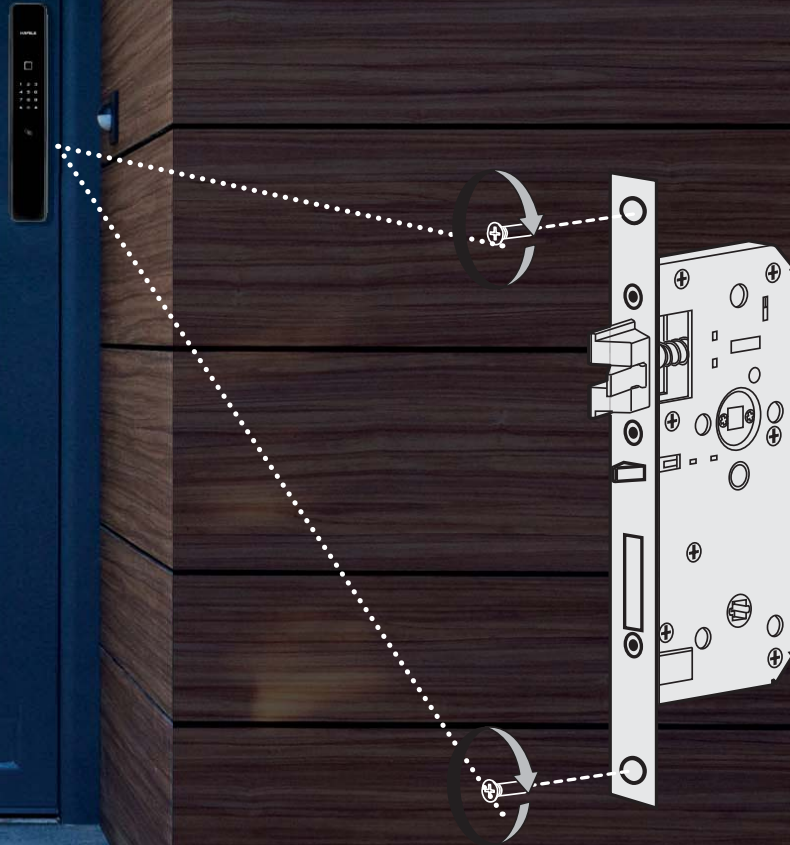

What matters the most The Häfele Smart Mortise Lock

สิ่งที่สำคัญที่สุด ตลับกุญแจมอติสจากเฮเฟล

Yes design matters, yet the most important part of our locks is the locking mechanism. The Häfele electronic mortise lock range features state-of-the-art technological innovations. They are well worth highlighting here, because this is what keeps you and your home safe.

เราต้องยอมรับว่าเรื่องของการออกแบบเป็นสิ่งสำคัญ แต่ส่วนที่สำคัญที่สุดของชุดล็อกประตูระบบดิจิทัลของเรา คือ กลไกการล็อก ตลับกุญแจมอติสของเฮเฟลมีนวัตกรรมเทคโนโลยีล้ำสมัย สิ่งสำคัญเหล่านี้จะทำให้คุณและบ้านของคุณปลอดภัย