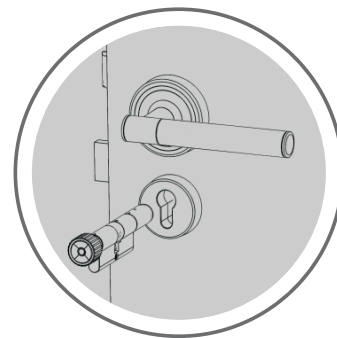

Suitable for DIN Left and Right side opening doors
สามารถติดตั้งทั้งบานเปิดซ้ายและบานเปิดขวา

Push-Pull mortise with unique double bolt locking
รุ่น Push-Pull เพิ่มการล็อกกลอนคู่ที่เป็นเอกลักษณ์เฉพาะ

Suitable for door thickness 35-60 mm
เหมาะสำหรับประตูหนาตั้งแต่ 35-60 มม.

DC1000

Digital EURO Cylinder Lock ไร้กุญแจดิจิทัลตามมาตรฐานยุโรป
Standard Cylinder Retrofit ติดตั้งแทนไร้กุญแจมาตรฐาน EN ทั่วไป

Cylinder Length 70 mm
ความยาวไร้กุญแจ 70 มม.

4 Keypad buttons, 6 digits user PIN codes
แบบปุ่มกด 4 ปุ่ม, รหัสผ่านแบบ 6 หลัก