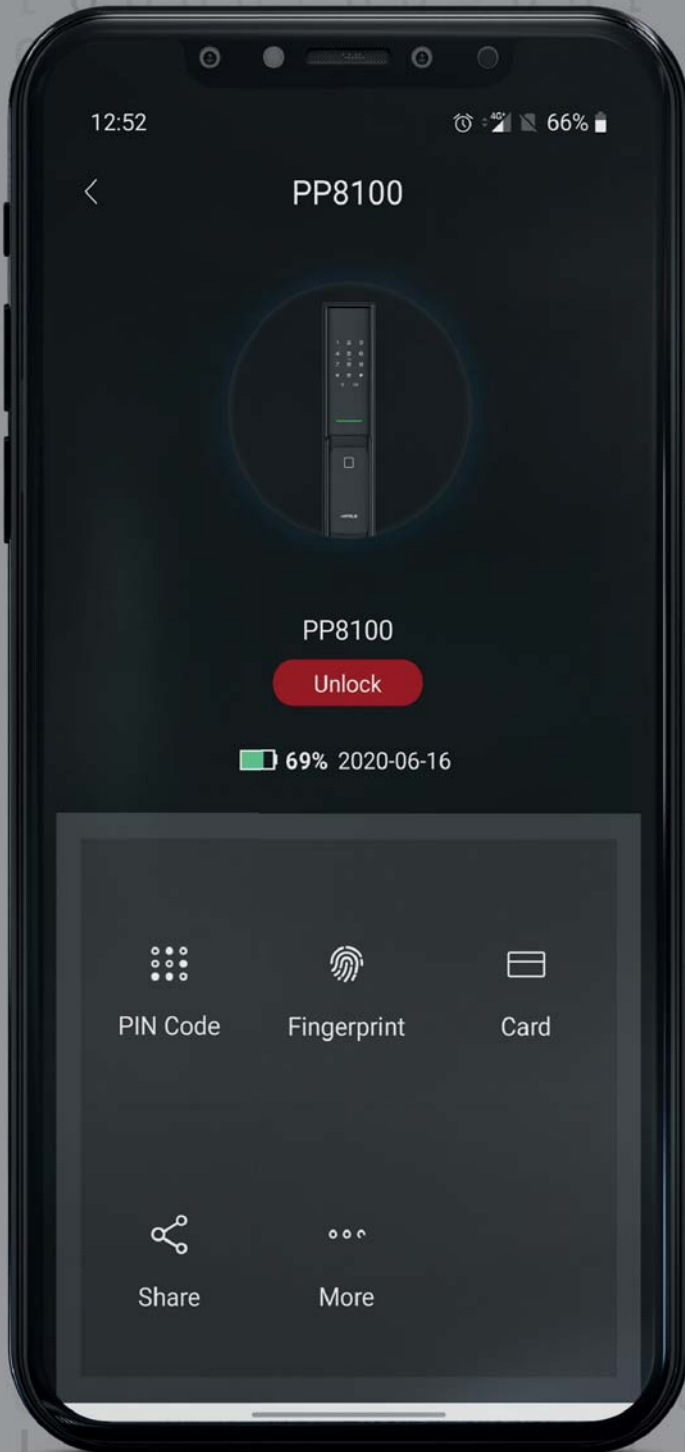

Häfele Smart Lock Bluetooth Smartphone Application

แอปพลิเคชันบลูทูธสำหรับชุดล็อคระบบดิจิทัล

Setup and Manage your Lock

ตั้งค่าและจัดการอุปกรณ์ล็อคของคุณ

PIN Code, Fingerprint or Key Cards
รหัสผ่านผู้ใช้งาน ลายนิ้วมือ หรือคีย์การ์ด