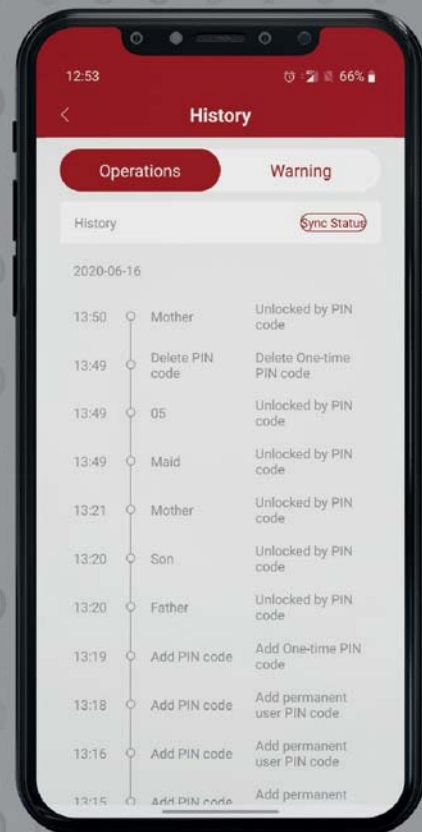

Rebated door
ประตูที่มีบังใบ

No double door
ไม่สามารถติดตั้งกับประตูบานคู่ได้

Wood door thickness 35-60 mm
บานประตูที่มีความหนาระหว่าง
35-60 มม.

Door frame at least 130 mm
กรอบบานประตูมีความหนา
อย่างน้อย 130 มม.

Häfele Smart Lock Bluetooth Smartphone Application

แอปพลิเคชันบลูทูธสำหรับชุดล็อคระบบดิจิทัล

Setup and Manage your Lock

ตั้งค่าและจัดการอุปกรณ์ล็อคของคุณ

PIN Code, Fingerprint or Key Cards
รหัสผ่านผู้ใช้งาน ลายนิ้วมือ หรือคีย์การ์ด