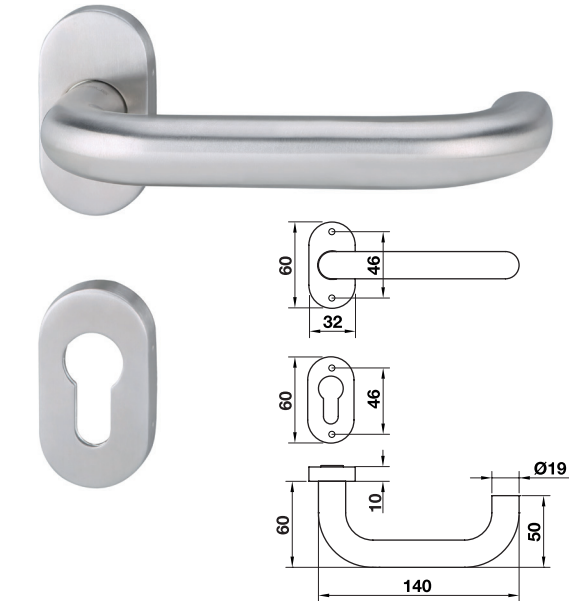

Lever handle sets

ชุดมือจับก้านโยก

Material/Finish วัสดุ/สี	Cat. No. รหัสสินค้า
Stainless steel matt สแตนเลสสีดำน	902.92.964

Packing: 1 set
ขนาดบรรจุ: 1 ชุด

Material/Finish วัสดุ/สี	Cat. No. รหัสสินค้า
Stainless steel matt สแตนเลสสีดำน	902.92.968

Packing: 1 set
ขนาดบรรจุ: 1 ชุด

Material/Finish วัสดุ/สี	Cat. No. รหัสสินค้า
Stainless steel matt สแตนเลสสีดำน	902.92.966
Stainless steel black matt สแตนเลสสีดำดำน	903.99.663

Packing: 1 set
ขนาดบรรจุ: 1 ชุด

Order reference

Profile cylinder narrow frame mortise lock (911.77.281).

ข้อแนะนำในการสั่งซื้อ

ใส่กุญแจตลับกุญแจเฟรมแคบ (911.77.281)

We reserve the right to alter specifications without notice (HTH Architectural Hardware 2019).
บริษัทฯ ขอสงวนการเปลี่ยนแปลงรายละเอียดโดยไม่ได้มีการแจ้งล่วงหน้า (อุปกรณ์ฮาร์ดแวร์ 2562)