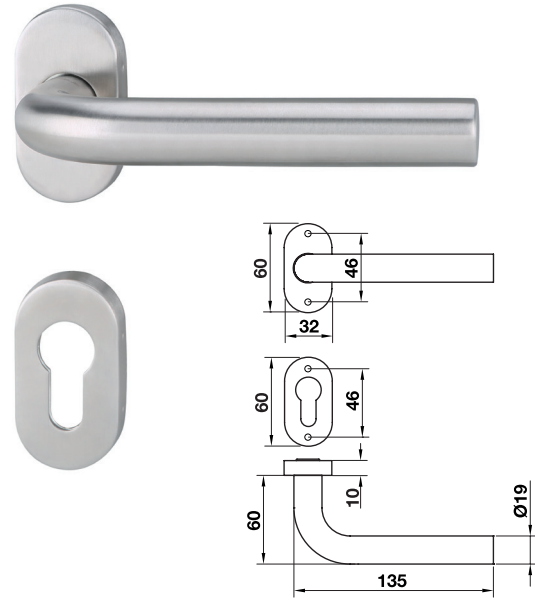

Lever handle sets

ชุดมือจับก้านโยก

Material/Finish วัสดุ/สี	Cat. No. รหัสสินค้า
Stainless steel matt สแตนเลสสีดำน	902.92.964

Packing: 1 set
ขนาดบรรจุ: 1 ชุด

Material/Finish วัสดุ/สี	Cat. No. รหัสสินค้า
Stainless steel matt สแตนเลสสีดำน	902.92.968

Packing: 1 set
ขนาดบรรจุ: 1 ชุด

Material/Finish วัสดุ/สี	Cat. No. รหัสสินค้า
Stainless steel matt สแตนเลสสีดำน	902.92.966
Stainless steel black matt สแตนเลสสีดำดำน	903.99.663

Packing: 1 set
ขนาดบรรจุ: 1 ชุด

Order reference

Profile cylinder narrow frame mortise lock (911.77.281).

ข้อแนะนำในการสั่งซื้อ

ใส่กุญแจตลับกุญแจเฟรมแคบ (911.77.281)

We reserve the right to alter specifications without notice (HTH Architectural Hardware 2019).
บริษัทฯ ขอสงวนการเปลี่ยนแปลงรายละเอียดโดยไม่ได้มีการแจ้งล่วงหน้า (อุปกรณ์ฮาร์ดแวร์ 2562)