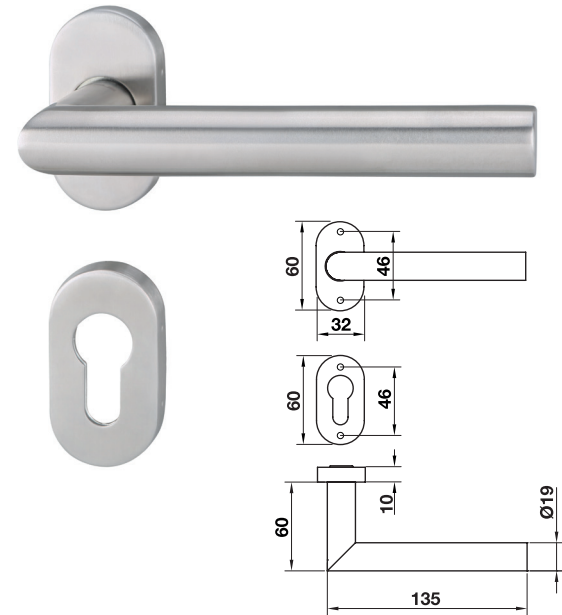

Lever handle sets

ชุดมือจับก้านโยก

Material/Finish วัสดุ/สี	Cat. No. รหัสสินค้า
Stainless steel matt สแตนเลสสีดำน	902.92.964

Packing: 1 set
ขนาดบรรจุ: 1 ชุด

Material/Finish วัสดุ/สี	Cat. No. รหัสสินค้า
Stainless steel matt สแตนเลสสีดำน	902.92.968

Packing: 1 set
ขนาดบรรจุ: 1 ชุด

Material/Finish วัสดุ/สี	Cat. No. รหัสสินค้า
Stainless steel matt สแตนเลสสีดำน	902.92.966
Stainless steel black matt สแตนเลสสีดำดำน	903.99.663

Packing: 1 set
ขนาดบรรจุ: 1 ชุด